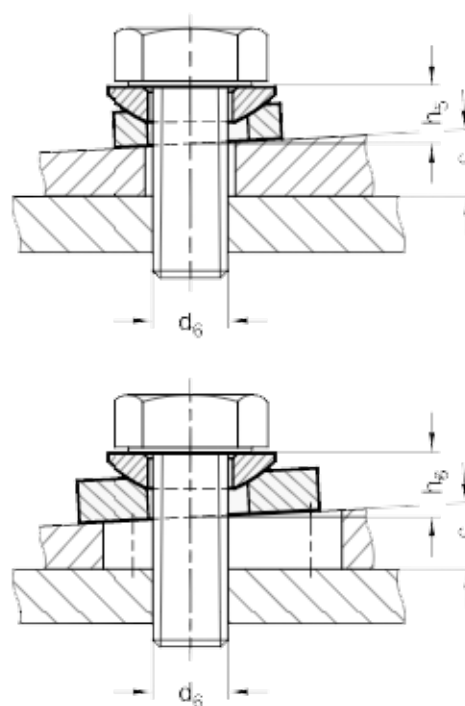

Varenummer: 20806011
Beskrivelse: E+G Kugleskive
DIN 6319-12-D

Mål

Assembly examples

$d_2 = 12.0$
 $d_4 = 21$
 $d_5 = 18.5$
 $d_6 = M10$
 $H_3 = 4.2$
 $H_4 = 6.5$