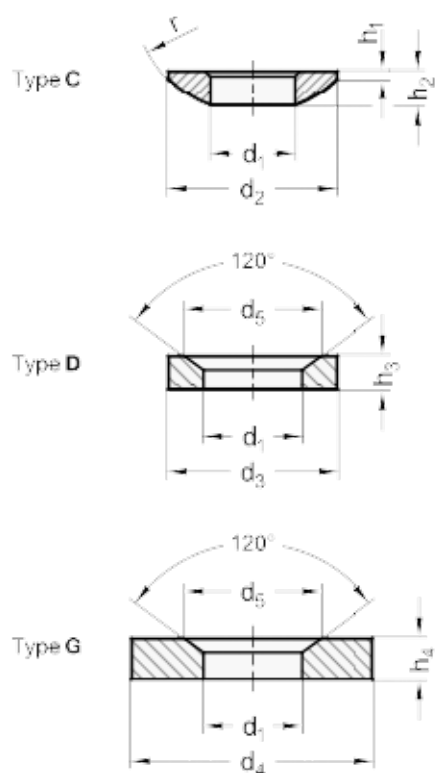

Varenummer: 20806011
Beskrivelse: E+G Kugleskive
DIN 6319-12-D

Mål

Assembly examples

$d_2 = 12.0$
 $d_4 = 21$
 $d_5 = 18.5$
 $d_6 = M10$
 $H_3 = 4.2$
 $H_4 = 6.5$